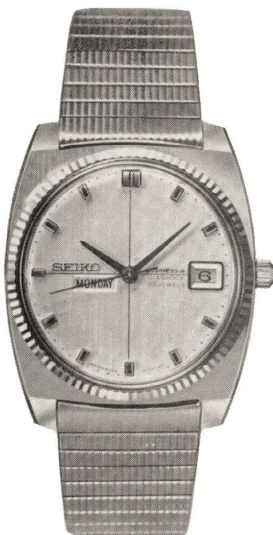

# SEIKO BUSINESSグループ

若いビジネスマンのご要望に応じてつくられた腕時計です。格調高い機能的なデザインは、社会的に責任ある地位を秘かに感じさせる若いビジネスマンに最適です。

ビジネスAは手でもゼンマイがまけるようになっています。

ビジネスA 30石

◇83BA 040 (903-903)  
041 ( " ) 和  
自動巻・ハードレックス付  
SS・WP……………17,000円  
SGP・WP……………19,000円