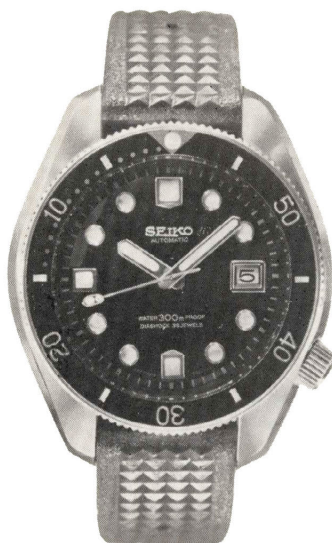

セイコーダイバー 35石
◇6215 010 (700-700)
自動巻・300m防水・
ハードレックス・夜光付
SS・WP300……………35,000円