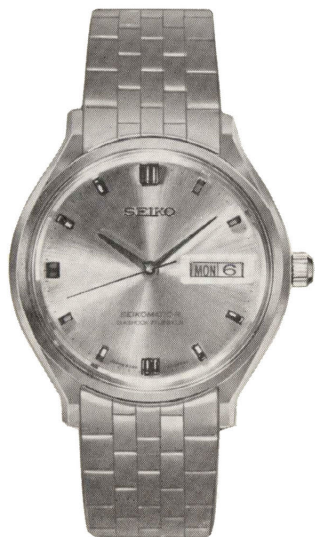

ビジネスグループ

ビジネス A 27石
◆83BA 010 (800-800)
自動巻
SGP・WP……………15,500円