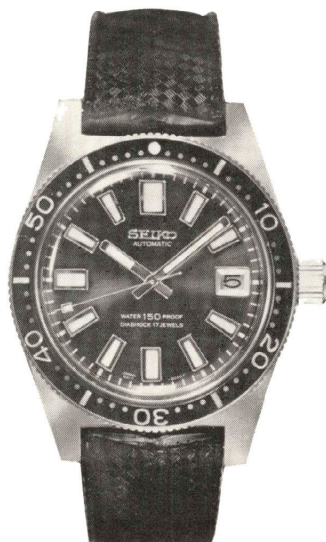

セイコーダイバー 17石  
◇62 M A S 010 (800-800)  
自動巻・W P 150・夜光付  
S S・WP……………13,000円