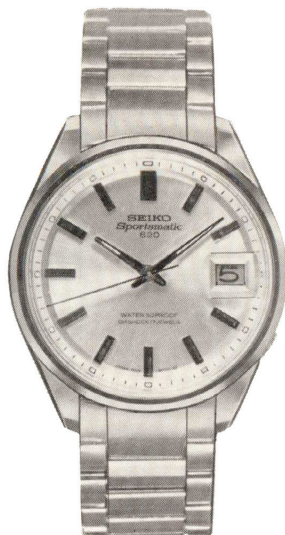

スポーツマチック
カレンダー-820 17石
◇S A C 82 050 (826-817)
自動巻・夜光付
S S・WP…………… 7,500円