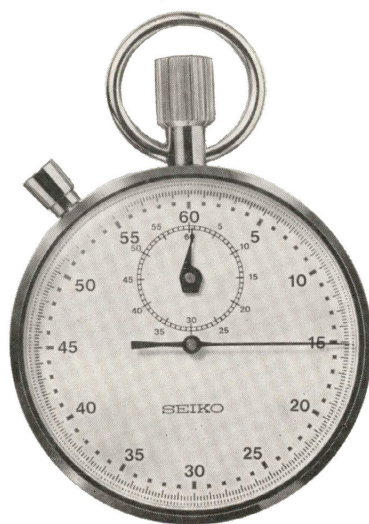

セイコー
ストップウォッチ 7石
◆90ST 070 (502-504)
普通秒計・積算式
ACRP…………… 7,200円