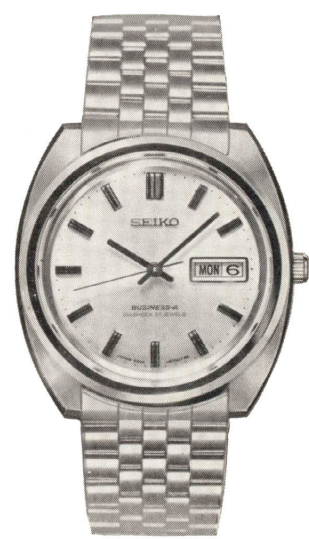

ビジネス A 27石
◆83BA 140 (804-808)
141 (") 和
自動巻・ハードレックス付
SS・WP……………15,000円