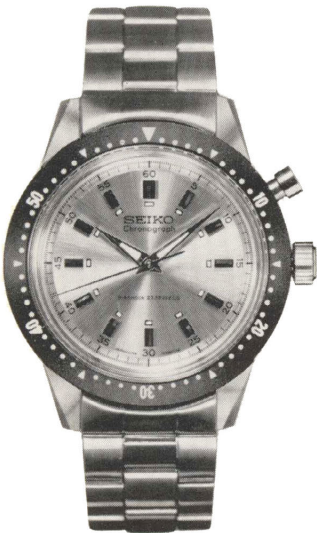

セイコークロノグラフ 21石
◆C W C G 010 (899-898)
ストップウォッチ・回転目盛板・
夜光付
SS・WP…………… 8,500円