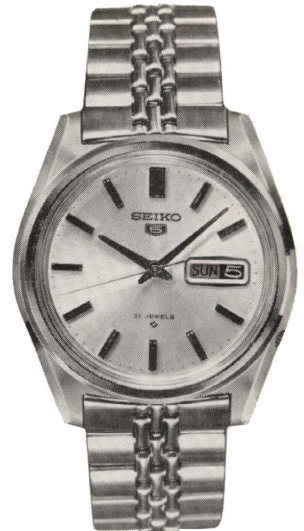

セイコーファイブ 21石
◆61-5 120 (804-804)
121 (") 和
自動巻
S S・W P…………… 9,000円