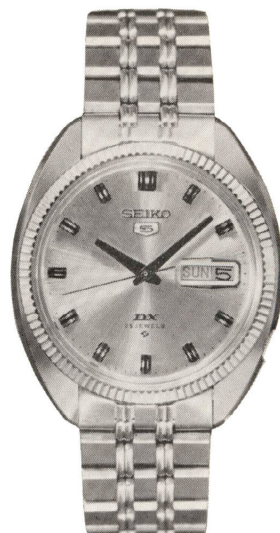

セイコーファイブ
デラックス 25石
◇61-5D 080 (704-702)
081 (") 和
自動巻・秒針規正装置付
S S・W P・F……………13,000円