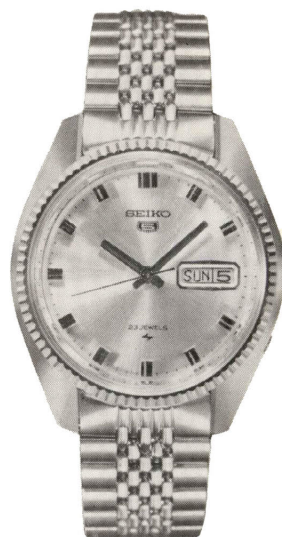

セイコーファイブ 23石

◇51-5 120 (805-807)
121 (") 和

自動巻
S S ・ W P ・ F ……11,500円